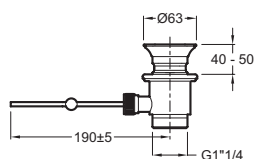

Преимущества при монтаже

- Надежная установка: двойной крепеж

Технические характеристики

- ВЕС: 1,7 кг
- РАСХОД ВОДЫ: 5 л/мин
- РАССТОЯНИЕ МЕЖДУ ЦЕНТРОМ ИЗЛИВА И ЦЕНТРАЛЬНОЙ ОСЬЮ КОРПУСА: 115
- СЛИВ: С донным клапаном
- УСТАНОВКА: 1 отверстие

- ТИП УСТАНОВКИ: 1 отверстие
- ВЫСОТА ПОД ИЗЛИВОМ: 100 мм
- МЕХАНИЗМ: Кран-букса с керамическим диском
- ОДНОРЫЧАЖНЫЙ СМЕСИТЕЛЬ: 0
- ГАРАНТИЯ НА ОТДЕЛКУ: 10 лет на покрытие "Матовый хром" и 25 лет на покрытие "Матовый черный"

Продукты для комплектации

- EXAP112: Подвесная раковина-столешница 120 см
- EGK112: Рукомойник
- EGL112: Угловой рукомойник
- E30591: Дополнительная опция

Связанные продукты

- EB3038: Мебель 145 см для раковины-столешницы 120 см
- EB3049: Зеркало 79 см
- E94WS30: Душевая панель (начальный модуль) 30 см

Технический чертёж

Спецификация продукта: Однорычажный смеситель для раковины. E78335. Коллекция: NOUVELLE VAGUE. ВЕС: 1,7 кг. ТИП УСТАНОВКИ: 1 отверстие. РАСХОД ВОДЫ: 5 л/мин. ВЫСОТА ПОД ИЗЛИВОМ: 100 мм. РАССТОЯНИЕ МЕЖДУ ЦЕНТРОМ ИЗЛИВА И ЦЕНТРАЛЬНОЙ ОСЬЮ КОРПУСА: 115. МЕХАНИЗМ: Кран-букса с керамическим диском. СЛИВ: С донным клапаном. ОДНОРЫЧАЖНЫЙ СМЕСИТЕЛЬ: 0. УСТАНОВКА: 1 отверстие. ГАРАНТИЯ НА ОТДЕЛКУ: 10 лет на покрытие "Матовый хром" и 25 лет на покрытие "Матовый черный".