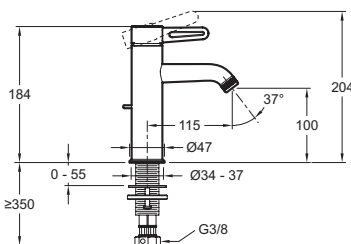

Преимущества при монтаже

- Надежная установка: двойной крепеж

Технические характеристики

- ВЕС: 1,7 кг
- РАСХОД ВОДЫ: 5 л/мин
- РАССТОЯНИЕ МЕЖДУ ЦЕНТРОМ ИЗЛИВА И ЦЕНТРАЛЬНОЙ ОСЬЮ КОРПУСА: 115
- СЛИВ: С донным клапаном
- УСТАНОВКА: 1 отверстие

- ТИП УСТАНОВКИ: 1 отверстие
- ВЫСОТА ПОД ИЗЛИВОМ: 100 мм
- МЕХАНИЗМ: Кран-букса с керамическим диском
- ОДНОРЫЧАЖНЫЙ СМЕСИТЕЛЬ: 0
- ГАРАНТИЯ НА ОТДЕЛКУ: 10 лет на покрытие "Матовый хром" и 25 лет на покрытие "Матовый черный"

Продукты для комплектации

- EXAP112: Подвесная раковина-столешница 120 см
- EGK112: Рукомойник
- EGL112: Угловой рукомойник
- E30591: Дополнительная опция

Связанные продукты

- EB3038: Мебель 145 см для раковины-столешницы 120 см
- EB3049: Зеркало 79 см
- E94WS30: Душевая панель (начальный модуль) 30 см

Технический чертёж

Спецификация продукта: Однорычажный смеситель для раковины. E78335. Коллекция: NOUVELLE VAGUE. ВЕС: 1,7 кг. ТИП УСТАНОВКИ: 1 отверстие. РАСХОД ВОДЫ: 5 л/мин. ВЫСОТА ПОД ИЗЛИВОМ: 100 мм. РАССТОЯНИЕ МЕЖДУ ЦЕНТРОМ ИЗЛИВА И ЦЕНТРАЛЬНОЙ ОСЬЮ КОРПУСА: 115. МЕХАНИЗМ: Кран-букса с керамическим диском. СЛИВ: С донным клапаном. ОДНОРЫЧАЖНЫЙ СМЕСИТЕЛЬ: 0. УСТАНОВКА: 1 отверстие. ГАРАНТИЯ НА ОТДЕЛКУ: 10 лет на покрытие "Матовый хром" и 25 лет на покрытие "Матовый черный".